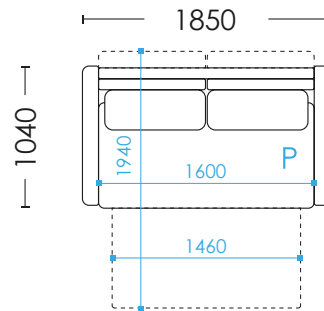

СХЕМИ ТА РОЗМІРИ

Онтаріо I

Онтаріо II

Онтаріо III

P - розкладний

РОЗКЛАДАННЯ:

Онтаріо I: Дельфін (1060x1940)

Онтаріо II: Дельфін (1260x1940)

Онтаріо III: Дельфін (1460x1940)

Онтаріо крісло: Дельфін (760x1940)

Онтаріо крісло

ОТ ПІ

ОНТАРІО

Онтаріо III

У комплекті 2 великі подушки для опори спини та одна декоративна з м'яким хвилястим краєм, що утворився шляхом надлишку текстилю після шва.