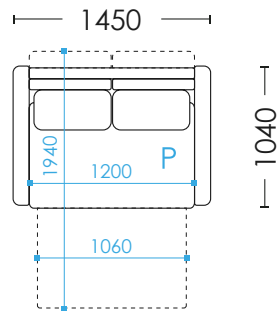

СХЕМИ ТА РОЗМІРИ

Онтаріо I

Онтаріо II

Онтаріо III

P - розкладний

РОЗКЛАДАННЯ:

Онтаріо I: Дельфін (1060x1940)

Онтаріо II: Дельфін (1260x1940)