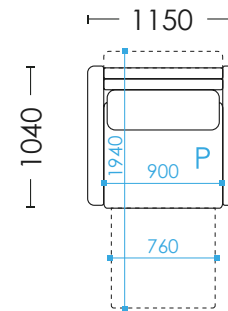

P - розкладний

РОЗКЛАДАННЯ:

Онтаріо I: Дельфін (1060x1940)

Онтаріо II: Дельфін (1260x1940)

Онтаріо III: Дельфін (1460x1940)

Онтаріо крісло: Дельфін (760x1940)

Онтаріо крісло