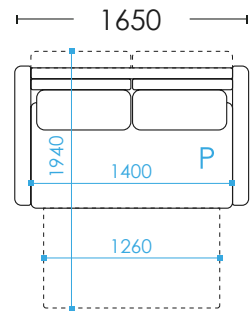

СХЕМИ ТА РОЗМІРИ

Онтаріо I

Онтаріо II

Онтаріо III

P - розкладний

РОЗКЛАДАННЯ:

Онтаріо I: Дельфін (1060x1940)

Онтаріо II: Дельфін (1260x1940)