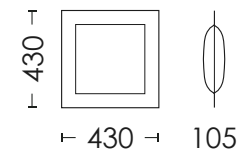

СХЕМИ ТА РОЗМІРИ

P - розкладний

РОЗКЛАДАННЯ:

Онтаріо I: Дельфін (1060x1940)

Онтаріо II: Дельфін (1260x1940)

Онтаріо III: Дельфін (1460x1940)

Онтаріо крісло: Дельфін (760x1940)

ОТ ПІ